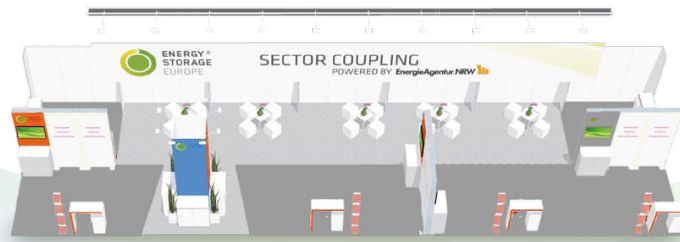

Wärme

Mobilität